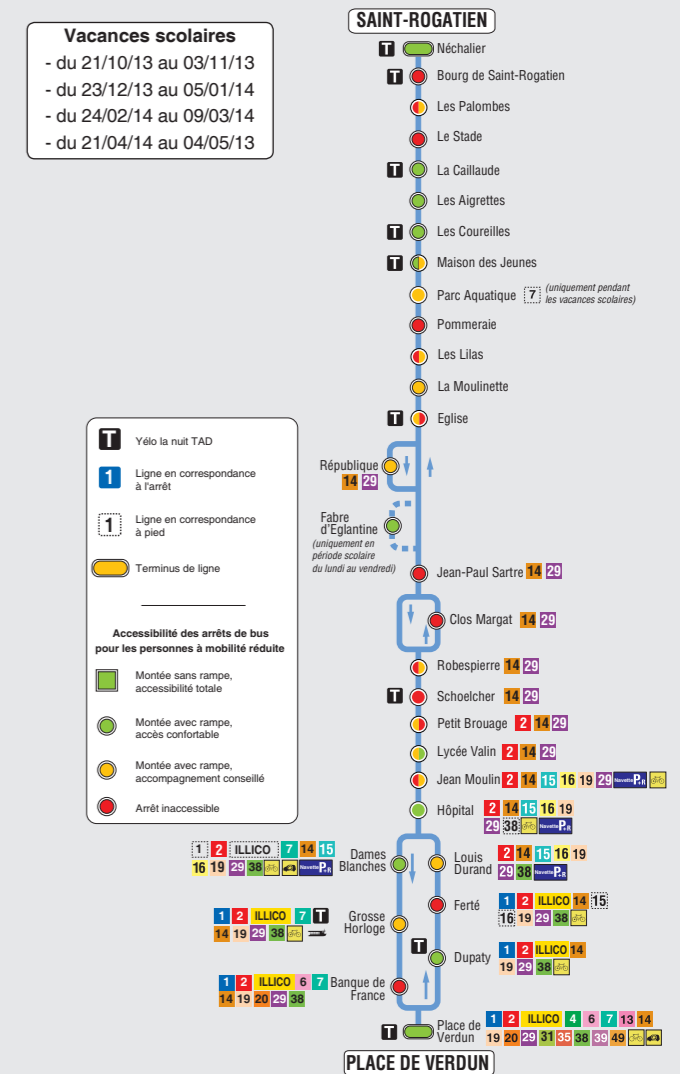

Footer information for the bus service, including the yélo logo, slogan 'Tous vos déplacements à la carte', and the Agglomération de La Rochelle logo.