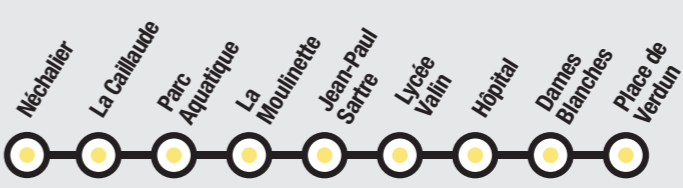

Ces bus sont accessibles aux fauteuils roulants sur les arrêts aménagés à cet effet.

18

Place de Verdun > Saint-Rogatien
par Périgny

SAMEDI VACANCES SCOLAIRES

Table of departure times for Place de Verdun > Saint-Rogatien par Périgny (Saturday). Includes wheelchair accessibility icons.

Le samedi, l'arrêt «Fabre d'Eglantine» n'est pas desservi.

Ces bus sont accessibles aux fauteuils roulants sur les arrêts aménagés à cet effet.

18

Saint-Rogatien > Place de Verdun
par Périgny

SAMEDI VACANCES SCOLAIRES

Table of departure times for Saint-Rogatien > Place de Verdun par Périgny (Saturday). Includes wheelchair accessibility icons.

Le samedi, l'arrêt «Fabre d'Eglantine» n'est pas desservi.

Ces bus sont accessibles aux fauteuils roulants sur les arrêts aménagés à cet effet.