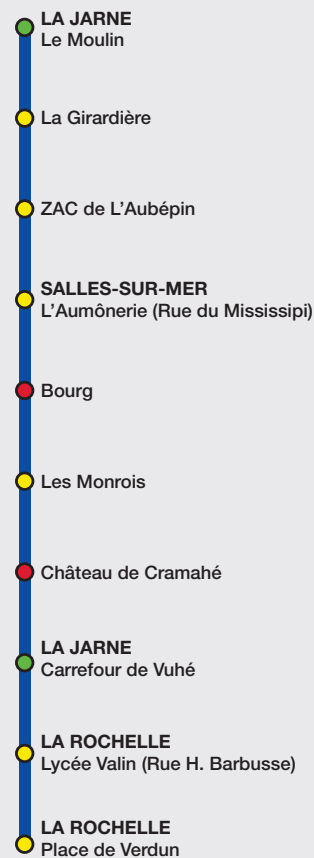

- Montée avec rampe, accès confortable
- Montée avec rampe, accompagnement conseillé
- Arrêts inaccessibles

Communauté
d'Agglomération de
La Rochelle

Tous vos déplacements à la carte.

Communauté
d'Agglomération de
La Rochelle