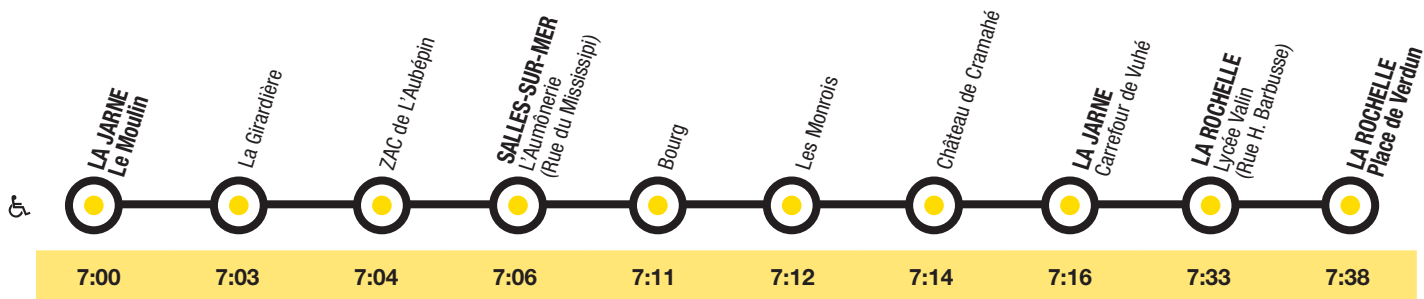

Lu, Ma, Je, Ve

Ces bus sont accessibles aux personnes à mobilité réduite.

yélo

Tous vos déplacements à la carte.

Vacances scolaires

Du 26 octobre au 04 novembre 2009 inclus
Du 21 décembre 2009 au 03 janvier 2010 inclus
Du 08 au 21 février 2010 inclus
Du 05 au 18 avril 2010 inclus