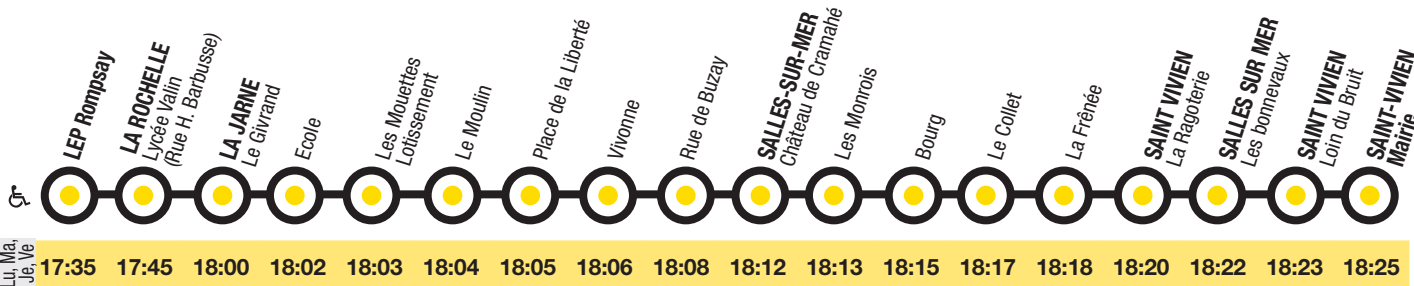

## Espace **accueil**

Situé place de Verdun, au sein de la gare routière, vous pouvez y obtenir des informations et des conseils pour bien voyager dans l'agglomération rochelaise, ainsi que toutes les formules d'abonnement avec la carte Yélo.

du lundi au vendredi  
de 8h30 à 12h30 et de 14h00 à 17h30

- Ou consulter le site internet :

**www.yelo-larochelle.fr**

Accessibilité des arrêts de bus  
pour les personnes à mobilité réduite

- Montée avec rampe, accès confortable
- Montée avec rampe, accompagnement conseillé
- Arrêts inaccessibles

Communauté  
d'Agglomération de  
**La Rochelle**

Tous vos déplacements à la carte.

Communauté  
d'Agglomération de  
**La Rochelle**

Lu, Ma, Je, Ve

Ces bus sont accessibles aux personnes à mobilité réduite.