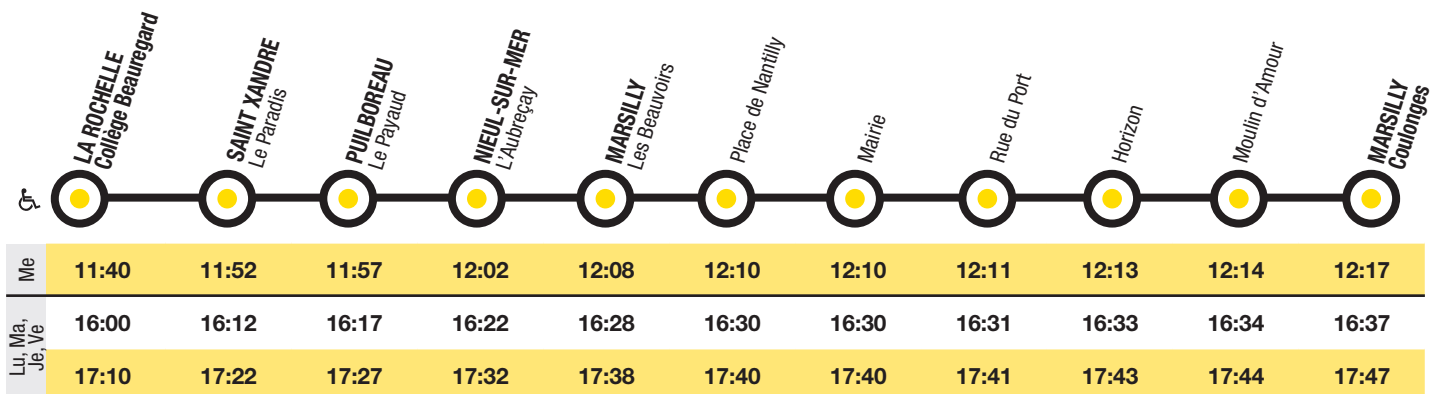

yélo

Espace **accueil**

Situé place de Verdun, au sein de la gare routière, vous pouvez y obtenir des informations et des conseils pour bien voyager dans l'agglomération rochelaise, ainsi que toutes les formules d'abonnement avec la carte Yélo.

- Ou consulter le site internet :

www.yelo-larochelle.fr

yélo

Ligne
35s

**Marsilly
Puilboreau
Collège Beauregard**

→ Info
N°Azur 0 810 17 18 17
www.yelo-larochelle.fr

Horaires en vigueur

du 02 septembre 2009 au 02 juillet 2010

Accessibilité des arrêts de bus
pour les personnes à mobilité réduite

- Montée avec rampe,
accès confortable
- Montée avec rampe,
accompagnement conseillé
- Arrêts inaccessibles

Communauté
d'Agglomération de
La Rochelle

yélo

Tous vos déplacements à la carte.

Communauté
d'Agglomération de
La Rochelle

♿ Ces bus sont accessibles aux personnes à mobilité réduite.

yélo

Tous vos déplacements à la carte.

Vacances scolaires

Du 26 octobre au 04 novembre 2009 inclus
Du 21 décembre 2009 au 03 janvier 2010 inclus
Du 08 au 21 février 2010 inclus
Du 05 au 18 avril 2010 inclus