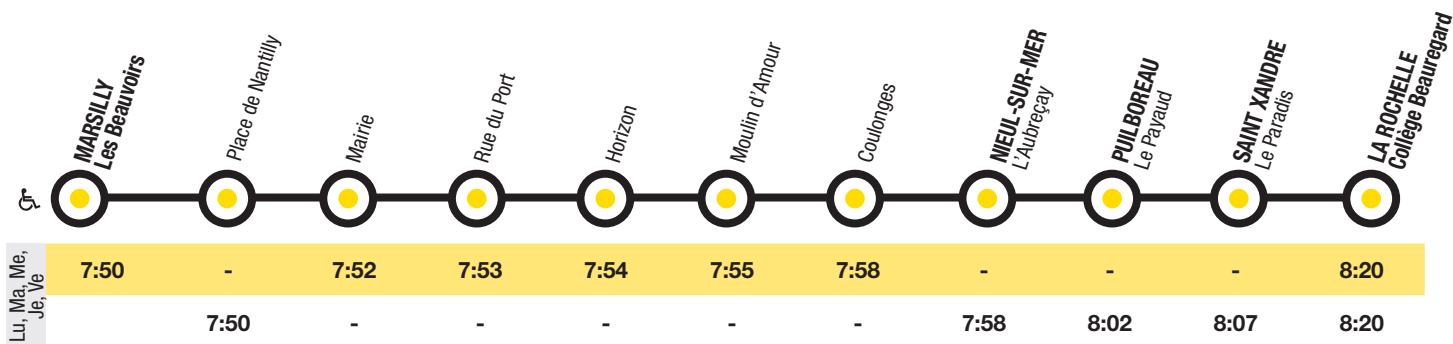

yélo

Espace **accueil**

Situé place de Verdun, au sein de la gare routière, vous pouvez y obtenir des informations et des conseils pour bien voyager dans l'agglomération rochelaise, ainsi que toutes les formules d'abonnement avec la carte Yélo.

- Ou consulter le site internet :

www.yelo-larochelle.fr

yélo

Ligne
35s

**Marsilly
Puilboreau
Collège Beauregard**

→ Info
N°Azur 0 810 17 18 17
www.yelo-larochelle.fr

Horaires en vigueur

du 02 septembre 2009 au 02 juillet 2010

Accessibilité des arrêts de bus
pour les personnes à mobilité réduite

- Montée avec rampe,
accès confortable
- Montée avec rampe,
accompagnement conseillé
- Arrêts inaccessibles

Communauté
d'Agglomération de
La Rochelle

yélo

Tous vos déplacements à la carte.

Communauté
d'Agglomération de
La Rochelle

♿ Ces bus sont accessibles aux personnes à mobilité réduite.

yélo

Tous vos déplacements à la carte.

Vacances scolaires

Du 26 octobre au 04 novembre 2009 inclus
Du 21 décembre 2009 au 03 janvier 2010 inclus
Du 08 au 21 février 2010 inclus
Du 05 au 18 avril 2010 inclus