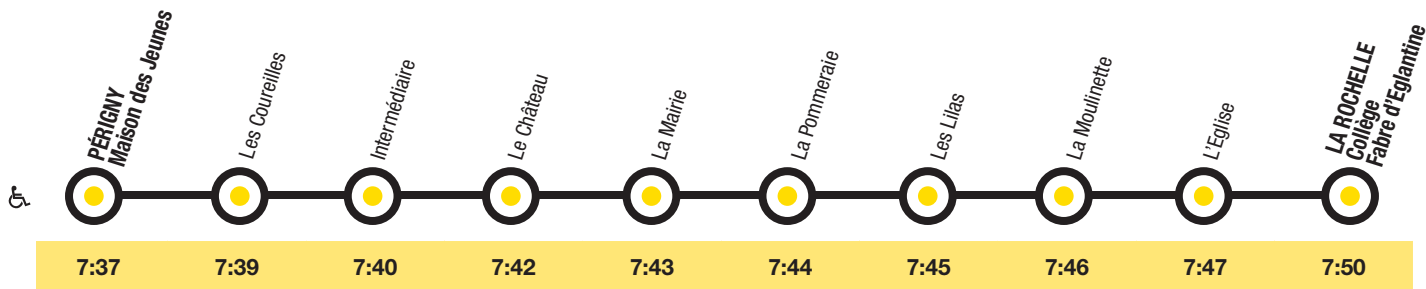

Situé place de Verdun, au sein de la gare routière, vous pouvez y obtenir des informations et des conseils pour bien voyager dans l'agglomération rochelaise, ainsi que toutes les formules d'abonnement avec la carte Yélo.

- Ou consulter le site internet :

www.yelo-larochelle.fr

Accessibilité des arrêts de bus
pour les personnes à mobilité réduite

- Montée avec rampe, accès confortable
- Montée avec rampe, accompagnement conseillé
- Arrêts inaccessibles

Communauté
d'Agglomération de
La Rochelle

yélo

Tous vos déplacements à la carte.

Communauté
d'Agglomération de
La Rochelle

Ces bus sont accessibles aux personnes à mobilité réduite.

yélo

Tous vos déplacements à la carte.