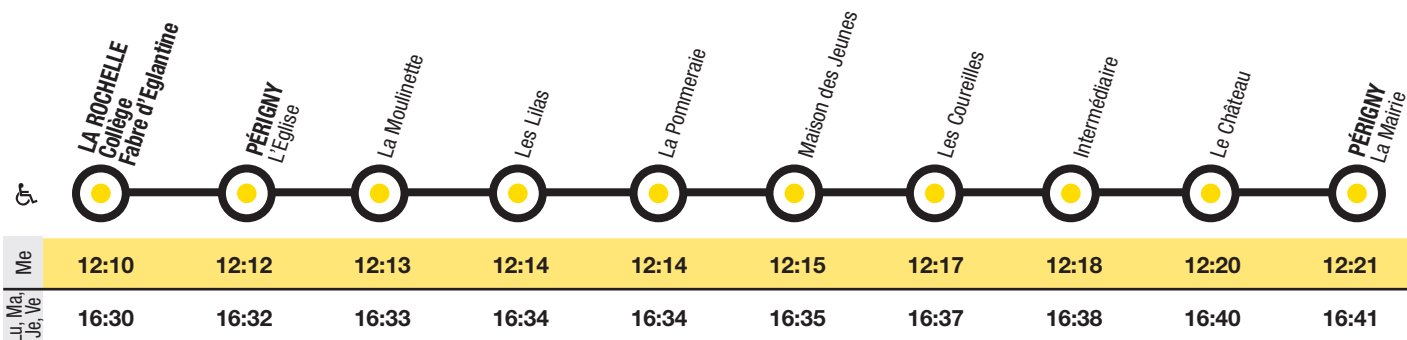

Situé place de Verdun, au sein de la gare routière, vous pouvez y obtenir des informations et des conseils pour bien voyager dans l'agglomération rochelaise, ainsi que toutes les formules d'abonnement avec la carte Yélo.

- Ou consulter le site internet :

www.yelo-larochelle.fr

Accessibilité des arrêts de bus
pour les personnes à mobilité réduite

- Montée avec rampe, accès confortable
- Montée avec rampe, accompagnement conseillé
- Arrêts inaccessibles

Communauté
d'Agglomération de
La Rochelle

yélo

Tous vos déplacements à la carte.

Communauté
d'Agglomération de
La Rochelle

Ces bus sont accessibles aux personnes à mobilité réduite.

yélo

Tous vos déplacements à la carte.