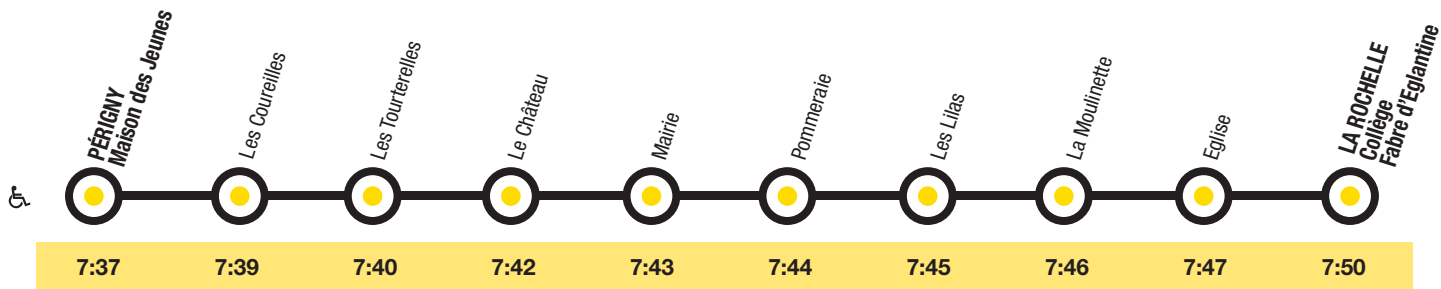

Situé place de Verdun, au sein de la gare routière, vous pouvez y obtenir des informations et des conseils pour bien voyager dans l'agglomération rochelaise, ainsi que toutes les formules d'abonnement avec la carte Yélo.

- Ou consulter le site internet :

www.yelo-larochelle.fr

Accessibilité des arrêts de bus
pour les personnes à mobilité réduite

- Montée avec rampe, accès confortable
- Montée avec rampe, accompagnement conseillé
- Arrêts inaccessibles

Communauté
d'Agglomération de
La Rochelle

Tous vos déplacements à la carte.

Communauté
d'Agglomération de
La Rochelle

🦽 Ces bus sont accessibles aux personnes à mobilité réduite.

yélo

Tous vos déplacements à la carte.