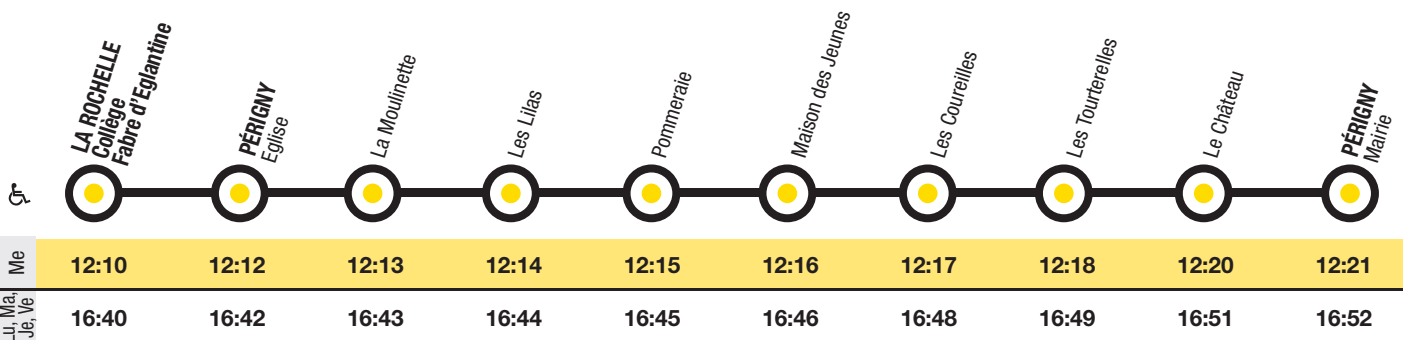

Situé place de Verdun, au sein de la gare routière, vous pouvez y obtenir des informations et des conseils pour bien voyager dans l'agglomération rochelaise, ainsi que toutes les formules d'abonnement avec la carte Yélo.

- Ou consulter le site internet :

www.yelo-larochelle.fr

Accessibilité des arrêts de bus
pour les personnes à mobilité réduite

- Montée avec rampe, accès confortable
- Montée avec rampe, accompagnement conseillé
- Arrêts inaccessibles

Communauté
d'Agglomération de
La Rochelle

Tous vos déplacements à la carte.

Communauté
d'Agglomération de
La Rochelle

🦽 Ces bus sont accessibles aux personnes à mobilité réduite.

yélo

Tous vos déplacements à la carte.