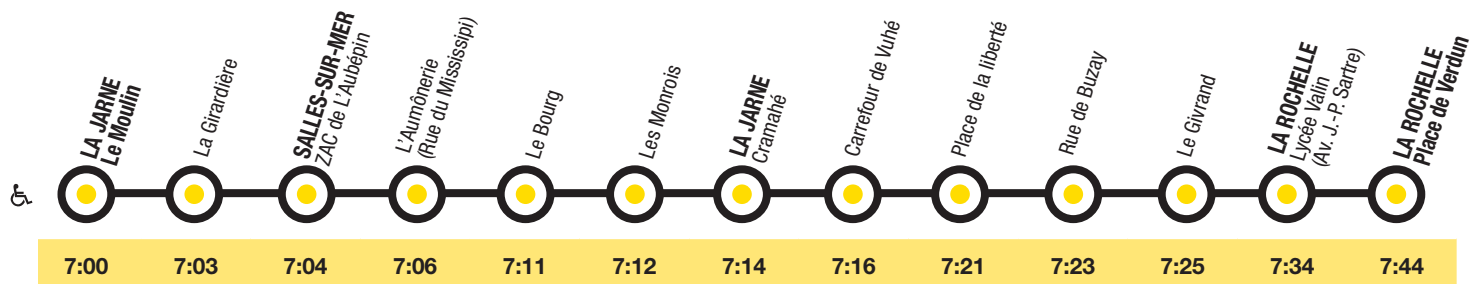

yélo

yélo

Ligne
297s

La Jarne
Salles-sur-Mer
Lycée Valin
La Rochelle

→ Info
N°Azur 0 810 17 18 17
www.yelo-larochelle.fr

Espace **accueil**

Situé place de Verdun, au sein de la gare routière, vous pouvez y obtenir des informations et des conseils pour bien voyager dans l'agglomération rochelaise, ainsi que toutes les formules d'abonnement avec la carte Yélo.

- Montée avec rampe, accès confortable
- Montée avec rampe, accompagnement conseillé
- Arrêts inaccessibles

1	2	3	ILLICO	4	5	6	7	9	11	13	25
14	18	19	20	29	31	35	37	38	39	49	P

Communauté
d'Agglomération de
La Rochelle

Tous vos déplacements à la carte.

Communauté
d'Agglomération de
La Rochelle

La Jarne → Salles-sur-Mer → Lycée Valin → La Rochelle

DU LUNDI AU VENDREDI en période scolaire sauf les jours fériés

Ces bus sont accessibles aux personnes à mobilité réduite.

yélo

Tous vos déplacements à la carte.

Vacances scolaires

Du 25 février au 11 mars 2012 inclus

Du 21 avril au 06 mai 2012 inclus