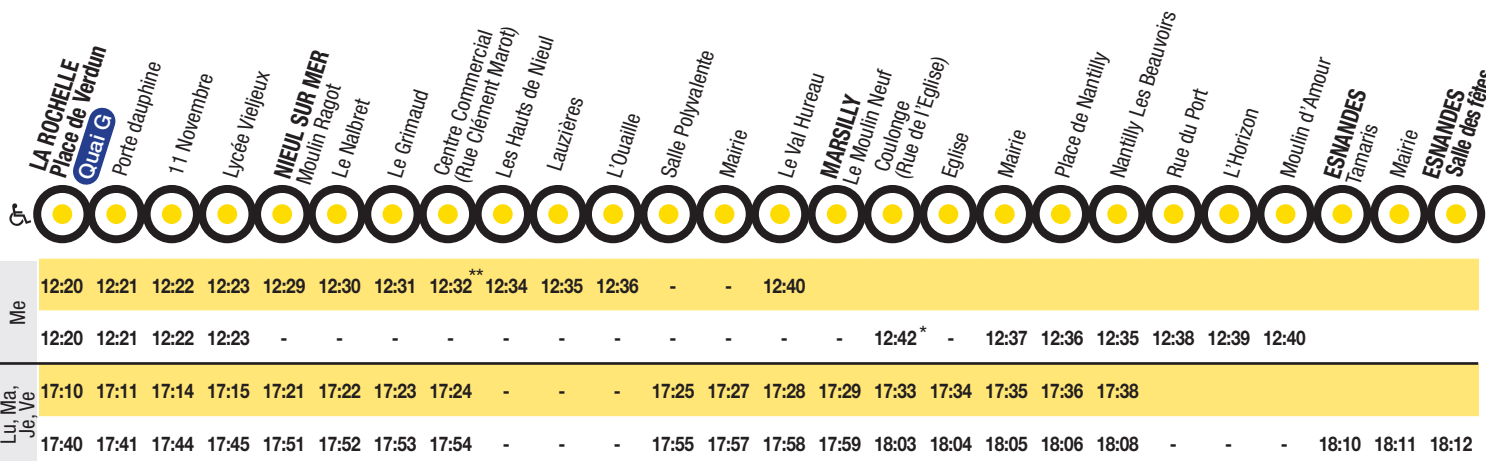

## Espace **accueil**

Situé place de Verdun, au sein de la gare routière, vous pouvez y obtenir des informations et des conseils pour bien voyager dans l'agglomération rochelaise, ainsi que toutes les formules d'abonnement avec la carte Yélo.

Accessibilité des arrêts de bus  
pour les personnes à mobilité réduite

- Montée avec rampe,  
accès confortable
- Montée avec rampe,  
accompagnement conseillé
- Arrêts inaccessibles

1 2 3 ILLICO 4 5 6 7 9 11 13 sbs  
14 18 19 20 29 31 35 37 38 39 49 P

yélo

Tous vos déplacements à la carte.

Communauté  
d'Agglomération de  
**La Rochelle**

\* L'arrêt «Coulonge» s'effectue rue de la Conche.

\*\* L'arrêt «Centre Commercial» s'effectue avenue du Grand Large.

♿ Ces bus sont accessibles aux personnes à mobilité réduite.

**yélo**

Tous vos déplacements à la carte.

**Vacances scolaires**

Du 22 octobre au 02 novembre 2011 inclus  
 Du 17 décembre 2011 au 02 janvier 2012 inclus  
 Du 25 février au 11 mars 2012 inclus  
 Du 21 avril au 06 mai 2012 inclus