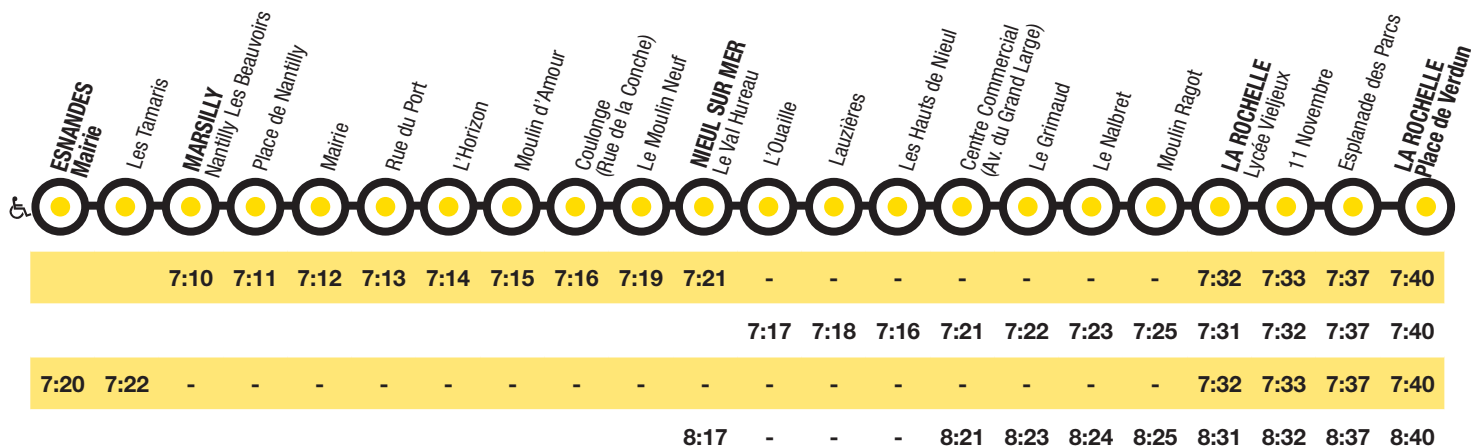

yélo

Ligne  
**315s**

**Esnandes  
Marsilly  
Nieul-sur-Mer  
Lycée Vieljeux  
La Rochelle**

→ Info  
**N°Azur 0 810 17 18 17**  
[www.yelo-larochelle.fr](http://www.yelo-larochelle.fr)

**Horaires en vigueur** du 05 septembre 2011 au 05 juillet 2012

Accessibilité des arrêts de bus  
pour les personnes à mobilité réduite

- Montée avec rampe,  
accès confortable
- Montée avec rampe,  
accompagnement conseillé
- Arrêts inaccessibles

1 2 3 ILLICO 4 5 6 7 9 11 13 sbs  
14 18 19 20 29 31 35 37 38 39 49 P

yélo

Tous vos déplacements à la carte.

Communauté  
d'Agglomération de  
**La Rochelle**

\* L'arrêt «Coulonge» s'effectue rue de la Conche.

\*\* L'arrêt «Centre Commercial» s'effectue avenue du Grand Large.

♿ Ces bus sont accessibles aux personnes à mobilité réduite.

**yélo**

Tous vos déplacements à la carte.

**Vacances scolaires**

Du 22 octobre au 02 novembre 2011 inclus  
 Du 17 décembre 2011 au 02 janvier 2012 inclus  
 Du 25 février au 11 mars 2012 inclus  
 Du 21 avril au 06 mai 2012 inclus