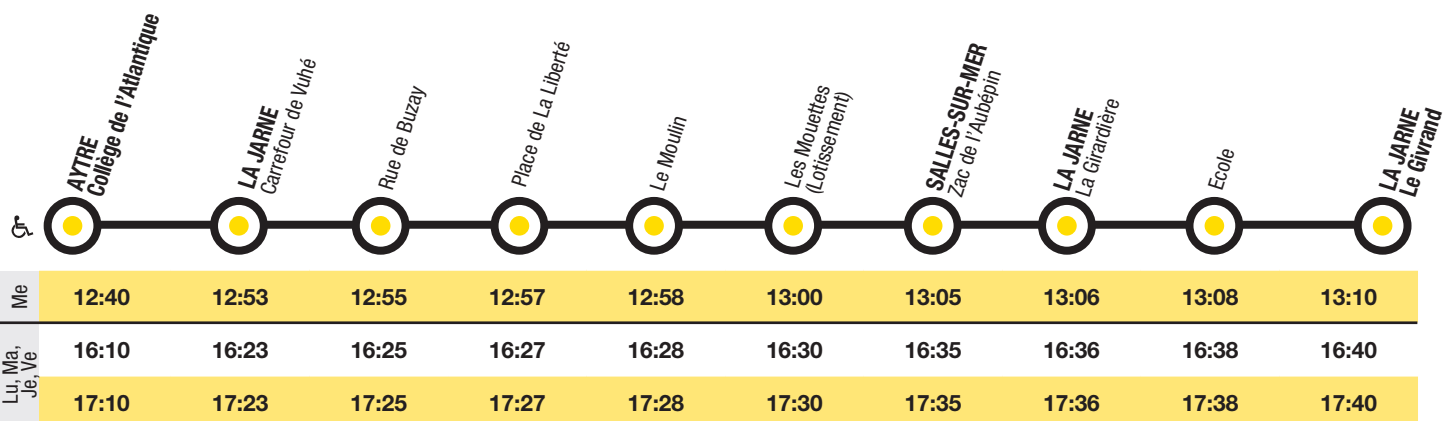

yélo

Espace **accueil**

Situé place de Verdun, au sein de la gare routière, vous pouvez y obtenir des informations et des conseils pour bien voyager dans l'agglomération rochelaise, ainsi que toutes les formules d'abonnement avec la carte Yélo.

→ Info
N°Azur 0 810 17 18 17
www.yelo-larochelle.fr

Horaires en vigueur du 05 septembre 2011 au 05 juillet 2012

Accessibilité des arrêts de bus
pour les personnes à mobilité réduite

- Montée avec rampe, accès confortable
- Montée avec rampe, accompagnement conseillé
- Arrêts inaccessibles

yélo

Tous vos déplacements à la carte.

Communauté
d'Agglomération de
La Rochelle

Ligne
37_s

La Jarne → Aytre Collège Atlantique

DU LUNDI AU VENDREDI en période scolaire sauf les jours fériés

Ces bus sont accessibles aux personnes à mobilité réduite.

yélo

Tous vos déplacements à la carte.

Vacances scolaires

Du 22 octobre au 02 novembre 2011 inclus
 Du 17 décembre 2011 au 02 janvier 2012 inclus
 Du 25 février au 11 mars 2012 inclus
 Du 21 avril au 06 mai 2012 inclus