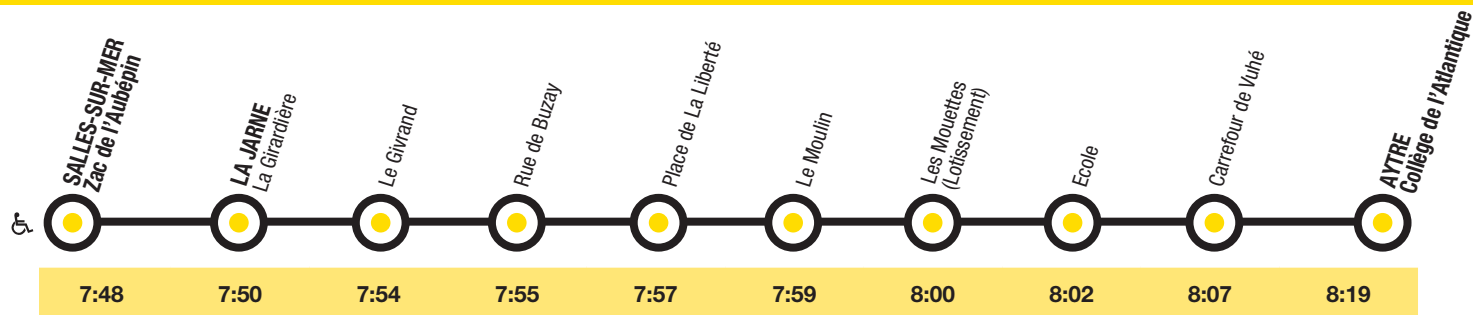

yélo

Espace **accueil**

Situé place de Verdun, au sein de la gare routière, vous pouvez y obtenir des informations et des conseils pour bien voyager dans l'agglomération rochelaise, ainsi que toutes les formules d'abonnement avec la carte Yélo.

→ Info
N°Azur 0 810 17 18 17
www.yelo-larochelle.fr

Horaires en vigueur du 05 septembre 2011 au 05 juillet 2012

Accessibilité des arrêts de bus
pour les personnes à mobilité réduite

- Montée avec rampe, accès confortable
- Montée avec rampe, accompagnement conseillé
- Arrêts inaccessibles

yélo

Tous vos déplacements à la carte.

Communauté
d'Agglomération de
La Rochelle

Ligne
37_s

La Jarne → Aytre Collège Atlantique

DU LUNDI AU VENDREDI en période scolaire sauf les jours fériés

Ces bus sont accessibles aux personnes à mobilité réduite.

yélo

Tous vos déplacements à la carte.

Vacances scolaires

Du 22 octobre au 02 novembre 2011 inclus
 Du 17 décembre 2011 au 02 janvier 2012 inclus
 Du 25 février au 11 mars 2012 inclus
 Du 21 avril au 06 mai 2012 inclus