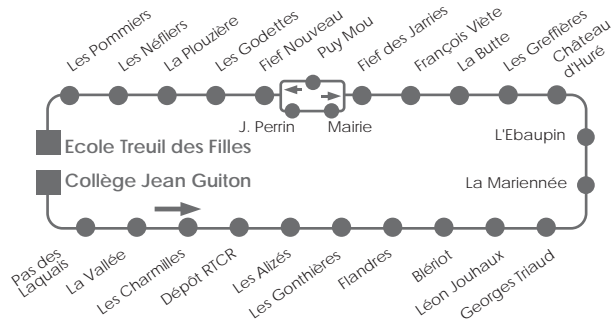

Ligne 61 Ecole Primaire Lagord

Pour tous renseignements :

C N°Azur 0 810 17 18 17

www.yelo-larochele.fr

Départ : Collège Jean Guiton 8h00
les lundis, mardis, jeudis et vendredis *

| | | | |
|---------------------|------|-------------------------|------|
| | | | |
| Collège Jean Guiton | 8h00 | L'Ebaupin | 8h11 |
| Pas des Laquais | 8h02 | Château d'Huré | 8h11 |
| La Vallée | 8h02 | Les Greffières | 8h13 |
| Les Charmilles | 8h03 | La Butte | 8h14 |
| Dépôt RTRC | 8h04 | François Viète | 8h15 |
| Les Alizés | 8h05 | Fief des Jarries | 8h16 |
| Les Gonthières | 8h06 | Puy Mou | 8h17 |
| Flandres | 8h06 | Fief Nouveau | 8h18 |
| Blériot | 8h07 | Les Godettes | 8h19 |
| Léon Jouhaux | 8h08 | La Plouzière | 8h20 |
| Georges Triaud | 8h09 | Les Néfliers | 8h22 |
| La Mariennée | 8h10 | Les Pommiers | 8h23 |
| | | Ecole Treuil des Filles | 8h25 |

*Sous réserve de modification des horaires dans l'année.

Départ : Ecole du Treuil des Filles 16h30
les lundis, mardis, jeudis et vendredis *

| | | | |
|-------------------------|-------|-----------------|-------|
| | | | |
| Ecole Treuil des Filles | 16h30 | La Mariennée | 16h52 |
| Les Pommiers | 16h31 | Georges Triaud | 16h54 |
| Les Néfliers | 16h32 | Léon Jouhaux | 16h55 |
| La Plouzière | 16h35 | Wilkens | 16h56 |
| Les Godettes | 16h37 | Blériot | 16h57 |
| Fief Nouveau | 16h38 | Flandres | 16h57 |
| Jean Perrin | 16h39 | Les Gonthières | 16h59 |
| Mairie | 16h40 | Les Alizés | 17h00 |
| Fief des Jarries | 16h42 | RTRC | 17h01 |
| François Viète | 16h44 | Les Charmilles | 17h02 |
| La Butte | 16h46 | La Vallée | 17h03 |
| Les Greffières | 16h47 | Pas des Laquais | 17h04 |
| Château d'Huré | 16h50 | Varsovie | 17h07 |
| L'Ebaupin | 16h51 | Jean Guiton | 17h10 |