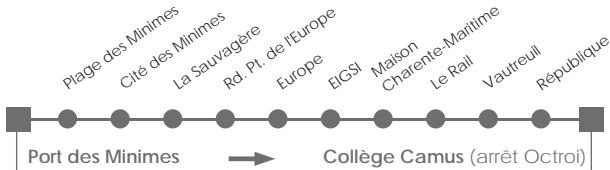

# Ligne 73 Collège Camus Les Minimes

yélo | Tous vos déplacements à la carte.

Pour tous renseignements :

[C N°Azur 0 810 17 18 17](tel:0810171817)

[www.yelo-larochelle.fr](http://www.yelo-larochelle.fr)

Rtcr

Communauté  
d'Agglomération de  
La Rochelle

Départ : Port des Minimes 8h08  
Du lundi au vendredi \*

Port des Minimes	8h08	Maison	
Plage des Minimes	8h08	Chte-Maritime	8h14
Cité des Minimes	8h10	Le Rail	8h15
La Sauvagère	8h11	Vautreuil	8h16
Rd. Pt. Europe	8h12	République	8h17
Europe	8h12	<b>Octroi</b>	<b>8h20</b>
EIGSI	8h13		

Départs : Collège Camus (arrêt Octroi)  
17h10 les lundis, mardis, jeudis et vendredis  
12h40 les mercredis \*

Octroi	12h40 - 17h10	Europe	12h47 - 17h17
République	12:42 - 17h12	Rd. Pt. Europe	12h48 - 17h18
Vautreuil	12h43 - 17h13	La Sauvagère	12h49 - 17h19
Le Rail	12h44 - 17h14	Port des Minimes	12h49 - 17h19
Maison		Plage des Minimes	12h50 - 17h20
Chte-Maritime	12h45 - 17h15	Cité des Minimes	12h52 - 17h22
EIGSI	12h46 - 17h16		