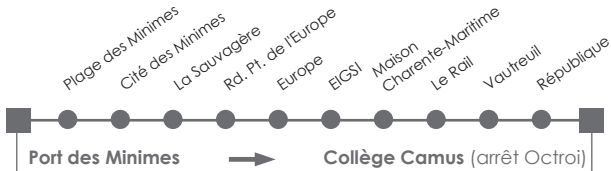

Ligne 73 Collège Camus Les Minimes

Tous vos déplacements à la carte.

Pour tous renseignements :

C.N°Azur 0 810 17 18 17

www.yelo-larochelle.fr

Communauté
d'Agglomération de
La Rochelle

Départ : **Port des Minimes 8h08**
Du lundi au vendredi *

Port des Minimes	8h08	Maison	
Plage des Minimes	8h08	Chte-Maritime	8h14
Cité des Minimes	8h10	Le Rail	8h15
La Sauvagère	8h11	Vautreuil	8h16
Rd. Pt. Europe	8h12	République	8h17
Europe	8h12	Octroi	8h20
EIGSI	8h13		

Départs : **Collège Camus (arrêt Octroi)**
17h10 les lundis, mardis, jeudis et vendredis
12h40 les mercredis *

Octroi	12h40 - 17h10	Europe	12h47 - 17h17
République	12:42 - 17h12	Rd. Pt. Europe	12h48 - 17h18
Vautreuil	12h43 - 17h13	La Sauvagère	12h49 - 17h19
Le Rail	12h44 - 17h14	Port des Minimes	12h49 - 17h19
Maison		Plage des Minimes	12h50 - 17h20
Chte-Maritime	12h45 - 17h15	Cité des Minimes	12h52 - 17h22
EIGSI	12h46 - 17h16		