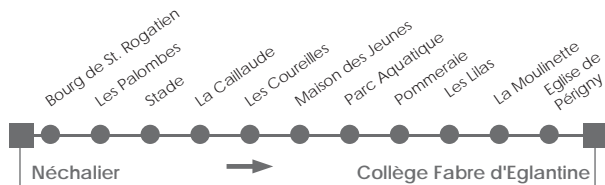

Ligne 78

Collège Fabre d'Eglantine St. Rogatien - Périgny

 Tous vos déplacements à la carte.

Pour tous renseignements :

 0 810 17 18 17

www.yelo-larochelle.fr

 Rtcr

Communauté
d'Agglomération de
La Rochelle

yélo

Départ : Néchalier 7h27

Du lundi au vendredi *

Néchalier	7h27	Maison des Jeunes	7h40
Bourg de St. Rogatien	7h28	Pommeraie	7h42
Les Palombes	7h32	Les Lilas	7h43
Stade	7h34	Moulinette	7h44
La Caillaude	7h36	Eglise de Périgny	7h46
Les Aigrettes	7h37	Collège F. d'Eglantine	7h50
Les Coureilles	7h38		