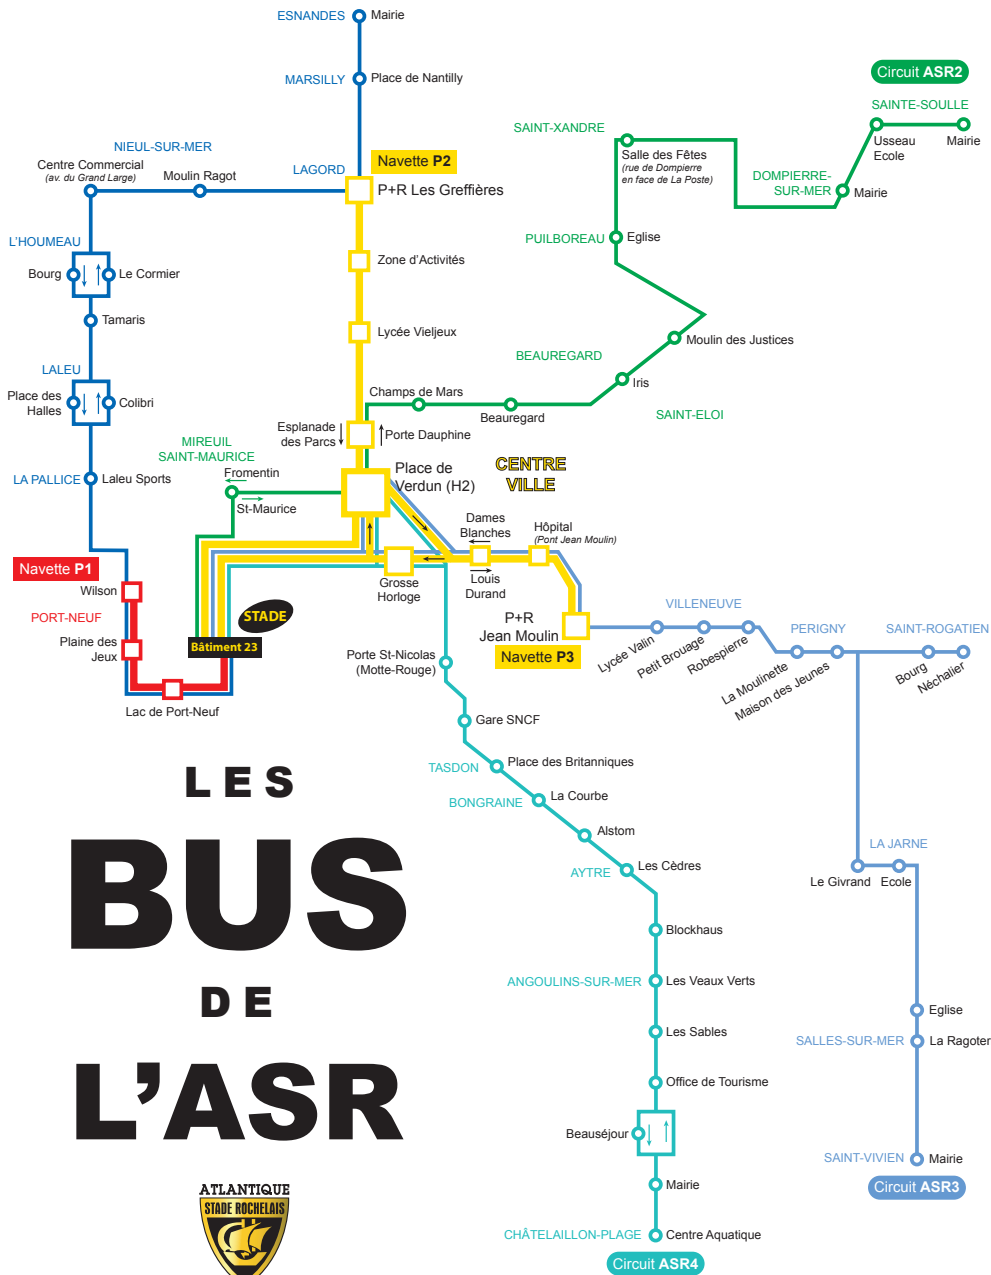

LES BUS DE L'ASR

GRANDIRENSEMBLE 2019

GRANDIRENSEMBLE 2019

LES HORAIRES

Samedi 16 Mai - 15h00
LA ROCHELLE
RACING METRO 92

RACING METRO 92
LE CLUB DES HAUTS-DE-SEINE

P2 - Navette P+R Les Greffières									
	ALLER				RETOUR				
	ASR1	ASR2	P2	P2	P2	P2	ASR2	ASR1	
P+R Les Greffières	13:15	-	14:10	14:25	Bâtiment 23	17:10	17:20	17:55	18:00
Zone d'Activités	-	-	14:12	14:27	Place de Verdun	17:20	17:30	18:10	-
P+R Vieljeux	-	-	14:15	14:30	Porte Dauphine	17:22	17:32	18:13	-
Esplanade des Parcs	-	13:39	14:18	14:33	P+R Vieljeux	17:25	17:35	-	-
Place de Verdun	-	13:42	14:21	14:36	Zone d'Activités	17:28	17:38	-	-
Bâtiment 23	13:50	14:00	14:30	14:45	P+R Les Greffières	17:30	17:40	-	18:35

P3 - Navette P+R Jean Moulin							
	ALLER			RETOUR			
	ASR4	ASR3	P2	P2	ASR3	ASR4	
P+R Jean Moulin	-	13:43	14:15	Bâtiment 23	17:15	17:55	18:00
Hôpital	-	13:46	14:18	Place de Verdun	17:30	18:10	18:15
Dames Blanches	-	13:48	14:20	Louis Durand	17:33	18:13	-
Grosse Horloge	13:40	13:50	14:22	Hôpital	17:34	18:14	-
Bâtiment 23	13:55	14:05	14:35	P+R Jean Moulin	17:36	18:16	-

NAVETTE PORT-NEUF			NAVETTE PORT-NEUF				
	ALLER		RETOUR				
	ASR1	P1	P1	P1	ASR1		
Wilson	13:42	14:15	14:35	Bâtiment 23	17:10	17:30	18:00
Plaine des Jeux	13:43	14:16	14:36	Le Lac	17:15	17:35	18:05
Le Lac	13:45	14:18	14:38	Plaine des Jeux	17:17	17:37	18:07
Bâtiment 23	13:50	14:23	14:43	Wilson	17:18	17:38	18:08

ASR1 - Circuit Côte Nord			
ALLER		RETOUR	
Mairie Esnandes	13:03	Bâtiment 23	18:00
Place de Nantilly	13:08	Le Lac	18:05
P+R Les Greffières	13:15	Plaine des Jeux	18:07
Moulin Ragot	13:18	Wilson	18:08
Centre Commercial	13:20	Laleu Sports	18:12
Bourg de L'houmeau	13:24	Colibri	18:16
Tamaris	13:26	Tamaris	18:23
Place des Halles	13:32	Le Cormier	18:26
Laleu Sports	13:37	Centre Commercial	18:30
Wilson	13:42	Moulin Ragot	18:32
Plaine des Jeux	13:43	P+R Les Greffières	18:35
Le Lac	13:45	Place de Nantilly	18:43
Bâtiment 23	13:50	Mairie Esnandes	18:48

ASR2 - Circuit Nord-Est			
ALLER		RETOUR	
Mairie Ste-Souille	13:01	Bâtiment 23	17:55
Usseau Ecole	13:05	Saint-Maurice	18:05
Mairie Dompierre	13:11	Place de Verdun	18:10
Salle des Fêtes	13:18	Porte Dauphine	18:13
Eglise Puilboreau	13:23	Champ de Mars	18:15
Moulin des Justices	13:30	Beauregard	18:17
Iris	13:32	Iris	18:19
Beauregard	13:34	Moulin des Justices	18:21
Champs de Mars	13:36	Eglise Puilboreau	18:28
Esplanade des Parcs	13:39	Salle des Fêtes	18:33
Place de Verdun	13:42	Mairie Dompierre	18:40
Fromentin	13:48	Usseau Ecole	18:45
Bâtiment 23	14:00	Mairie Ste-Souille	18:50