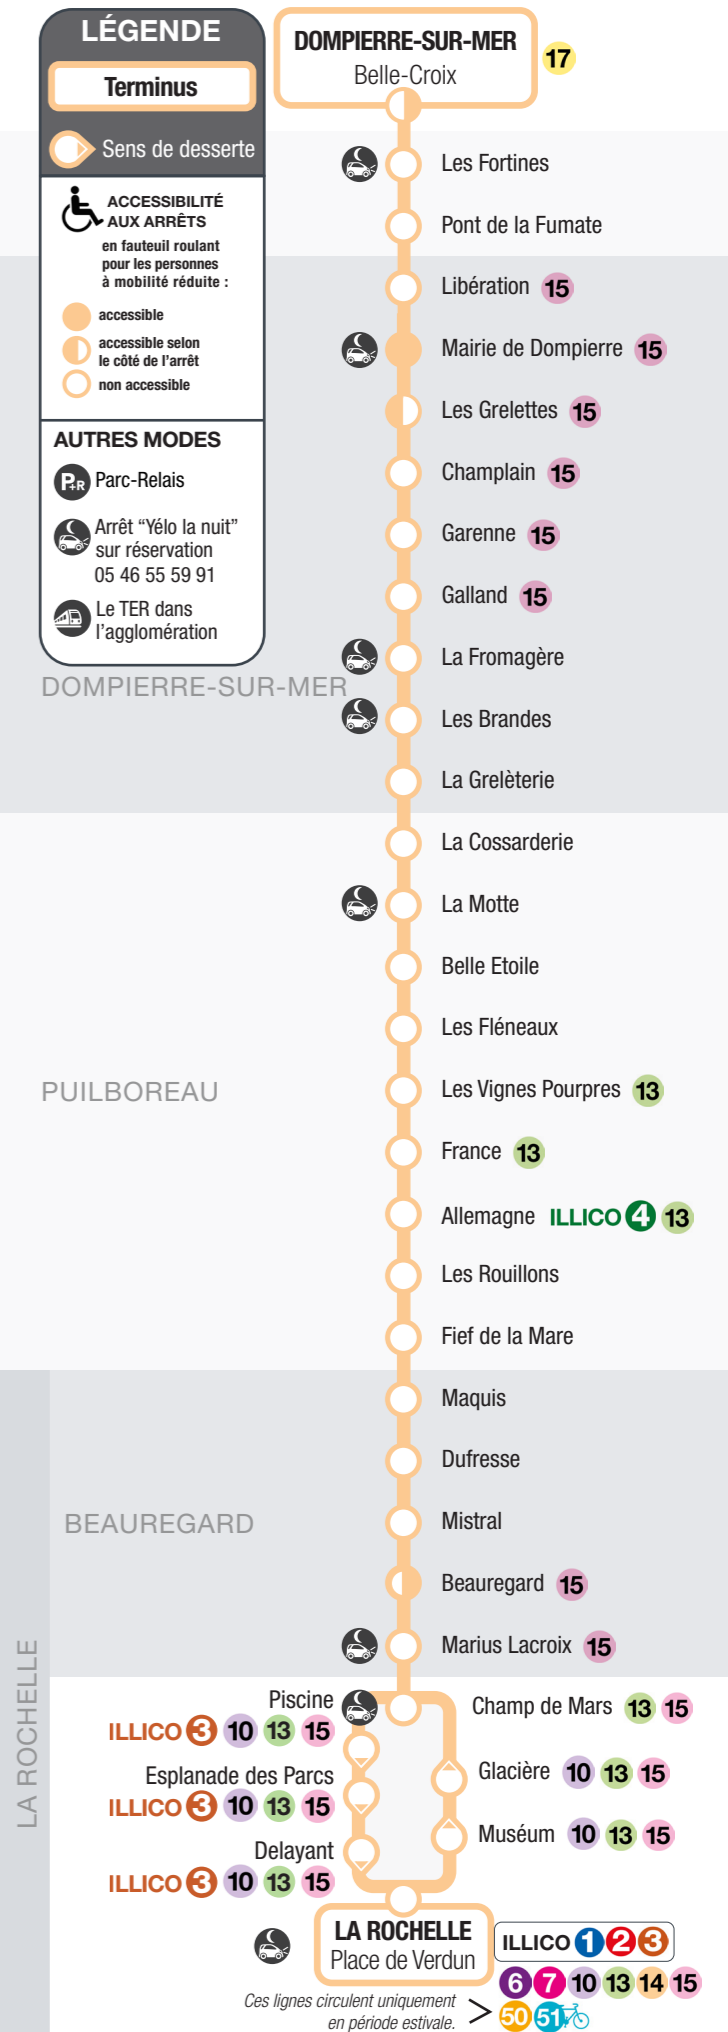

Ce bus circule uniquement du lundi au vendredi.

POINTS D'ARRÊTS

En nous choisissant comme transporteur, votre déplacement n'émettra que 150g/passager.km de CO2