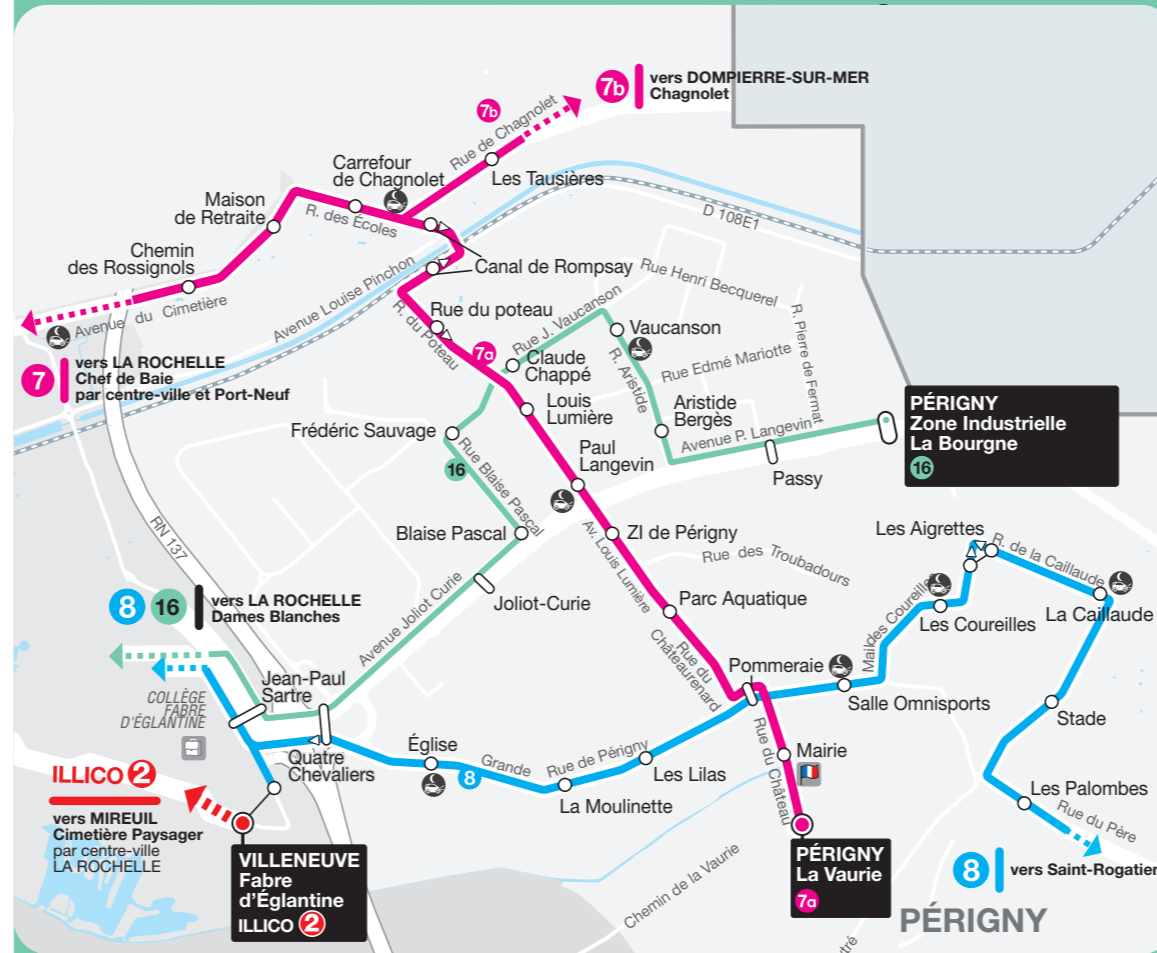

vers **Périgny** / Zone Industrielle

La Bourgne	12:10	16:40	17:10	17:40	18:10	19:10
Passy	12:10	16:40	17:10	17:40	18:10	19:10
Aristide Bergès	12:12	16:42	17:12	17:42	18:12	19:12
Vaucanson	12:12	16:42	17:12	17:42	18:12	19:12
Claude Chappé	12:14	16:44	17:14	17:44	18:14	19:14
Frédéric Sauvage	12:14	16:44	17:14	17:44	18:14	19:14
Blaise Pascal	12:15	16:45	17:15	17:45	18:15	19:15
Joliot-Curie	12:16	16:46	17:16	17:46	18:16	19:16
Quatre Chevaliers	12:17	16:48	17:18	17:47	18:17	19:17
Jean-Paul Sartre	12:19	16:50	17:20	17:49	18:19	19:19
Robespierre	12:20	16:51	17:21	17:50	18:20	19:20
Schoelcher	12:21	16:52	17:22	17:51	18:21	19:21
Petit Brouage	12:21	16:52	17:22	17:51	18:21	19:21
Lycée Valin	12:22	16:53	17:23	17:52	18:22	19:22
Jean Moulin	12:23	16:54	17:24	17:53	18:23	19:23
Hôpital	12:25	16:56	17:26	17:55	18:25	19:25
Dames Blanches (Maubec)	12:27	16:58	17:28	17:57	18:27	19:27

CETTE LIGNE NE CIRCULE PAS LE SAMEDI.

Les lignes **7a** et **8** permettent également de rejoindre la Zone Industrielle de Périgny depuis le centre-ville de La Rochelle. Consultez les horaires au verso de cette fiche.

Si vous souhaitez descendre à l'arrêt « Quatre Chevaliers », merci d'en faire la demande oralement auprès du conducteur.

ligne 7a vers → La Rochelle / Place de Verdun

Parc Aquatique	06:39	07:34	08:26	09:28	10:33	11:42	12:44	13:40	14:46	15:58	17:07	18:14	19:13	20:10
ZI de Périgny	06:40	07:35	08:27	09:29	10:34	11:43	12:45	13:41	14:47	15:59	17:08	18:15	19:14	20:11
Paul Langevin	06:40	07:35	08:27	09:29	10:34	11:43	12:45	13:41	14:47	15:59	17:09	18:15	19:14	20:11
Louis Lumière	06:41	07:36	08:28	09:30	10:35	11:44	12:46	13:42	14:48	16:00	17:10	18:16	19:15	20:12
Canal de Romsay	06:42	07:37	08:29	09:31	10:36	11:45	12:47	13:43	14:49	16:01	17:11	18:17	19:16	20:13
Porte de Cougnes	06:55	07:51	08:44	09:46	10:52	12:00	13:01	13:58	15:05	16:16	17:26	18:32	19:29	20:26
Place de Verdun	07:00	07:56	08:50	09:52	10:58	12:06	13:08	14:05	15:12	16:23	17:33	18:39	19:35	20:32