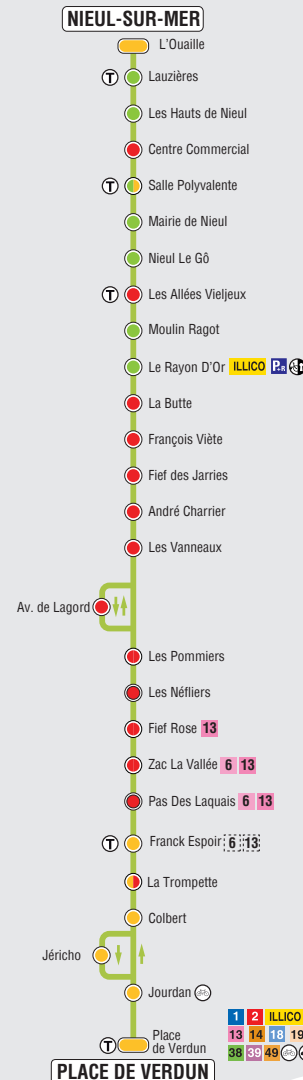

18:21 18:24 18:28 18:30 18:35 18:39 18:42 18:45 18:48 18:53

18:58 19:01 19:05 19:07 19:12 19:16 19:19 19:22 19:25 19:30

31 Place de Verdun Nieul-sur-Mer par Lagord

Horaires d'hiver en vigueur à compter du mardi 03 janvier 2017

Vacances scolaires
- du 20/10/16 au 02/11/16
- du 18/12/16 au 02/01/17
- du 19/02/17 au 05/03/17
- du 16/04/17 au 01/05/17
vendredi 26/05/17 (pont de l'Ascension)

- Yélo la nuit
- Ligne en correspondance à l'arrêt
- Ligne en correspondance à pied
- Terminus de ligne