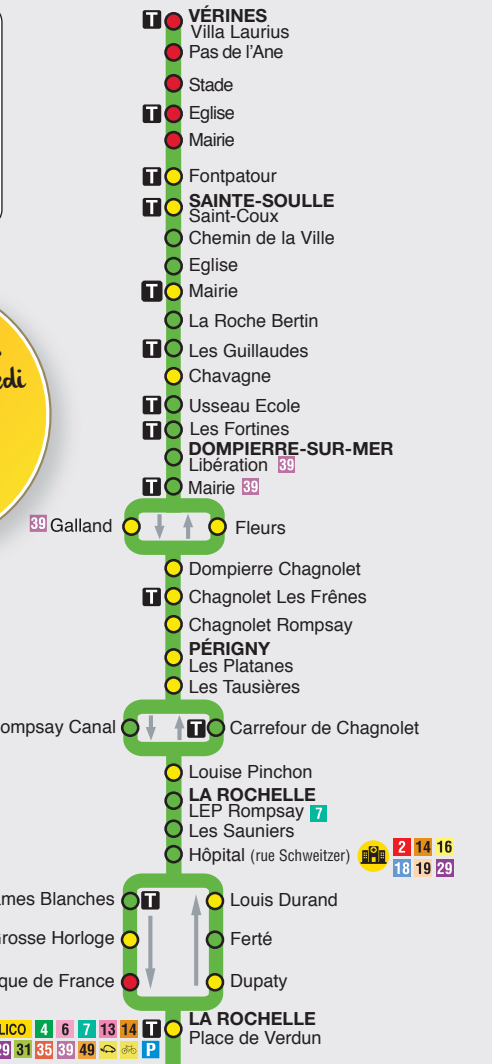

yélo
Ligne 38
Vérines
Sainte-Soulle
Dompierre-sur-Mer
Périgny Rompsay
La Rochelle

Horaires en vigueur du 1er septembre 2016 au 2 juillet 2017 inclus

Accessibilité des arrêts de bus pour les personnes à mobilité réduite

- Montée avec rampe, accès confortable
- Montée avec rampe, accompagnement conseillé
- Arrêts inaccessibles
- T Yélo la nuit TAD

1 BUS
toutes les heures
du lundi au samedi
toute l'année !
Desserte Hôpital