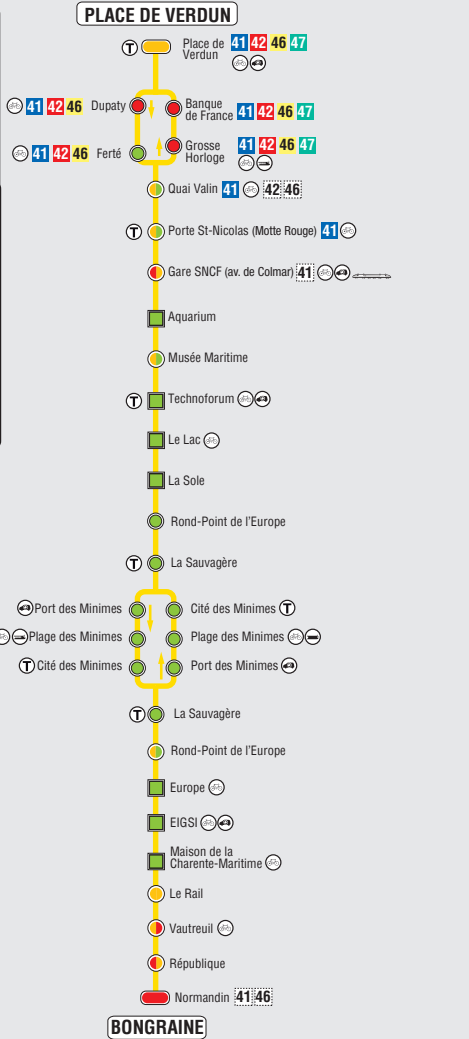

Place de Verdun Bongraine par Les Minimes

Horaires d'hiver en vigueur à compter du dimanche 4 septembre 2016

T Yélo la nuit

1 Ligne en correspondance à l'arrêt

1 Ligne en correspondance à pied

Terminus de ligne

Tous les bus sont accessibles aux fauteuils roulants sur les arrêts aménagés à cet effet.

Accessibilité des arrêts de bus pour les personnes à mobilité réduite

- Montée sans rampe, accessibilité totale
- Montée avec rampe, accès confortable
- Montée avec rampe, accompagnement conseillé
- Arrêt non accessible en fauteuil roulant

Place de Verdun > Bongraine par Les Minimes

DIMANCHES ET JOURS FERIES

Quai Y

Place de Verdun	Quai Valin	Gare SNCF av. de Colmar	Technoforum	La Sole	Rd-Point de l'Europe	Plage des Minimes	Europe	Le Rail	Normandin
08:05	08:07	08:09	08:11	08:14	08:14	08:17	08:20	08:22	08:25
09:05	09:07	09:09	09:11	09:14	09:14	09:17	09:20	09:22	09:25
10:05	10:07	10:09	10:11	10:14	10:14	10:17	10:20	10:22	10:25
11:05	11:07	11:09	11:11	11:14	11:15	11:18	11:21	11:23	11:26
12:05	12:07	12:09	12:11	12:14	12:15	12:18	12:21	12:23	12:26
13:05	13:07	13:09	13:11	13:14	13:15	13:18	13:21	13:23	13:26
14:05	14:07	14:09	14:11	14:14	14:15	14:18	14:21	14:23	14:26
15:05	15:07	15:09	15:11	15:14	15:15	15:18	15:21	15:23	15:26
16:05	16:07	16:09	16:11	16:14	16:15	16:18	16:21	16:23	16:26
17:05	17:07	17:09	17:11	17:14	17:15	17:18	17:21	17:23	17:26
18:05	18:07	18:09	18:11	18:14	18:15	18:18	18:21	18:23	18:26
19:05	19:07	19:09	19:11	19:14	19:15	19:18	19:21	19:23	19:26
20:05	20:07	20:09	20:11	20:14	20:15	20:18	20:21	20:23	20:26

Bongraine > Place de Verdun par Les Minimes

Normandin	Le Rail	Europe	Plage des Minimes	Rd-Point de l'Europe	La Sole	Technoforum	Gare SNCF av. de Colmar	Quai Valin	Place de Verdun
08:32	08:34	08:37	08:40	08:43	08:45	08:47	08:51	08:53	08:58
09:32	09:34	09:37	09:40	09:43	09:45	09:47	09:51	09:53	09:58
10:32	10:34	10:37	10:40	10:43	10:45	10:47	10:51	10:53	10:58
11:32	11:34	11:37	11:40	11:43	11:45	11:47	11:51	11:53	11:58
12:32	12:34	12:37	12:40	12:43	12:45	12:47	12:51	12:53	12:58
13:32	13:34	13:37	13:40	13:43	13:45	13:47	13:51	13:53	13:58
14:32	14:34	14:37	14:40	14:43	14:45	14:47	14:51	14:53	14:58
15:32	15:34	15:37	15:40	15:43	15:45	15:47	15:51	15:53	15:58
16:32	16:34	16:37	16:40	16:43	16:45	16:47	16:51	16:53	16:58
17:32	17:34	17:37	17:40	17:43	17:45	17:47	17:51	17:53	17:58
18:32	18:34	18:37	18:40	18:43	18:45	18:47	18:51	18:53	18:58
19:34	19:36	19:39	19:42	19:45	19:47	19:49	19:53	19:55	20:00