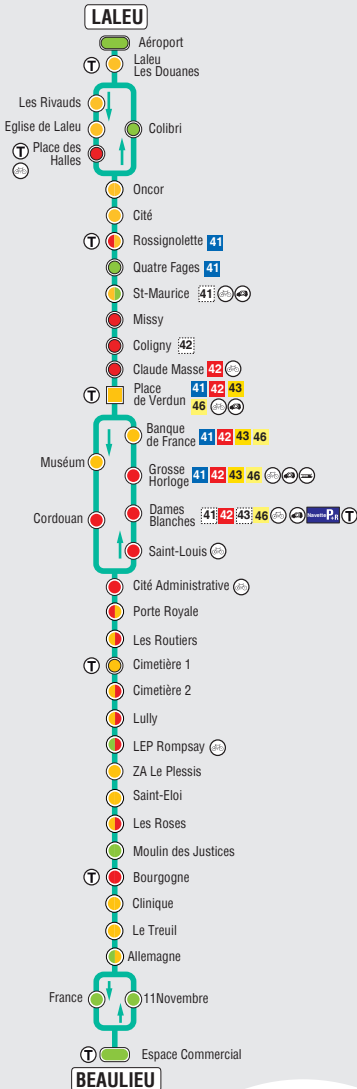

47

Laleu Beaulieu par Saint-Eloi/Beauregard

Horaires d'hiver en vigueur

à compter du dimanche 4 septembre 2016

T Yélo la nuit

I Ligne en correspondance à l'arrêt

D Ligne en correspondance à pied

○ Terminus de ligne

♿ Tous les bus sont accessibles aux fauteuils roulants sur les arrêts aménagés à cet effet.

Accessibilité des arrêts de bus pour les personnes à mobilité réduite

- Montée sans rampe, accessibilité totale
- Montée avec rampe, accès confortable
- Montée avec rampe, accompagnement conseillé
- Arrêt non accessible en fauteuil roulant

47

Laleu > Beaulieu par Saint-Eloi et Beauregard

DIMANCHES ET JOURS FERIES

Quai T

08:30	08:33	08:37	08:40	08:43	08:47	08:49	08:52	08:57	09:02
09:50	09:53	09:57	10:00	10:03	10:07	10:09	10:12	10:17	10:22
11:10	11:13	11:17	11:20	11:23	11:27	11:29	11:32	11:37	11:42
12:30	12:33	12:37	12:40	12:43	12:47	12:49	12:52	12:57	13:02
13:50	13:53	13:57	14:00	14:03	14:07	14:09	14:12	14:17	14:23
15:10	15:13	15:17	15:20	15:23	15:27	15:29	15:32	15:37	15:43
16:30	16:33	16:37	16:40	16:43	16:47	16:49	16:52	16:57	17:03
17:50	17:53	17:57	18:00	18:03	18:07	18:09	18:12	18:17	18:23
19:05	19:08	19:12	19:15	19:18	19:22	19:24	19:27	19:32	19:38
20:15	20:18	-	-	-	-	-	-	-	-

Beaulieu > Laleu par Beauregard et Saint-Eloi

Quai H2

-	-	-	-	-	-	-	-	08:27	08:30
09:10	09:14	09:20	09:22	09:25	09:27	09:32	09:37	09:41	09:44
10:30	10:34	10:40	10:42	10:45	10:47	10:52	10:57	11:01	11:04
11:50	11:54	12:00	12:02	12:05	12:07	12:12	12:17	12:21	12:24
13:10	13:14	13:20	13:22	13:25	13:27	13:32	13:37	13:41	13:44
14:30	14:34	14:40	14:42	14:45	14:47	14:52	14:57	15:01	15:04
15:50	15:54	16:00	16:02	16:05	16:07	16:12	16:17	16:21	16:24
17:10	17:14	17:20	17:22	17:25	17:27	17:32	17:37	17:41	17:44
18:27	18:31	18:37	18:39	18:42	18:44	18:49	18:54	18:58	19:01
19:41	19:45	19:51	19:53	19:56	19:58	20:03	20:08	20:12	20:15