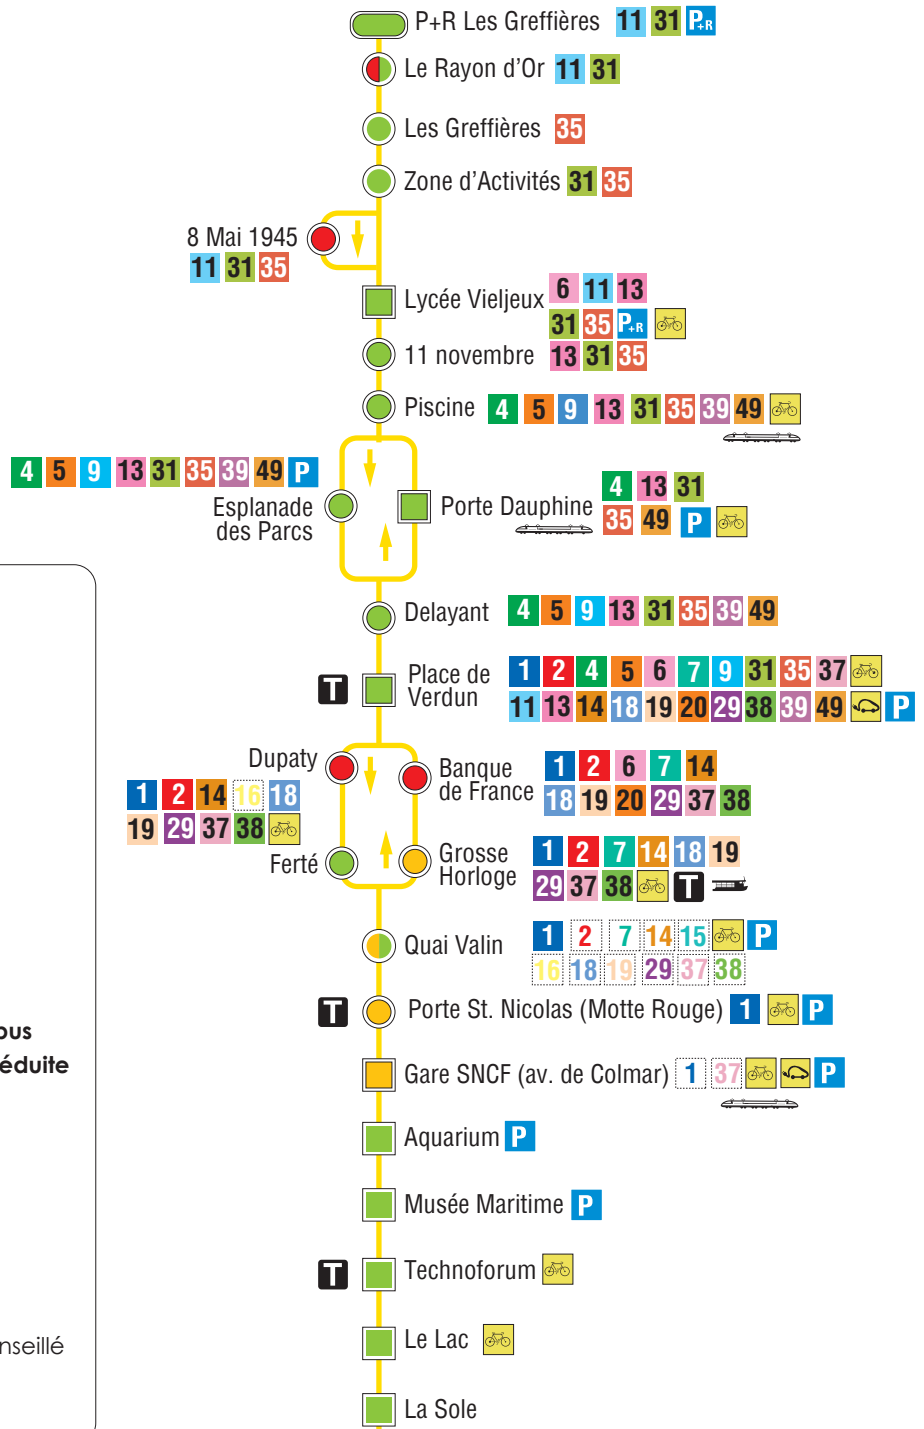

# LAGORD

**T** Taxis Autoplus

**1** Correspondances de lignes à l'arrêt

**1** Correspondances de lignes à pied

Terminus de ligne

### Accessibilité des arrêts de bus pour les personnes à mobilité réduite

Montée sans rampe, accessibilité totale

Montée avec rampe, accès confortable

Montée avec rampe, accompagnement conseillé

Arrêts inaccessibles

## Ia-LES MINIMES