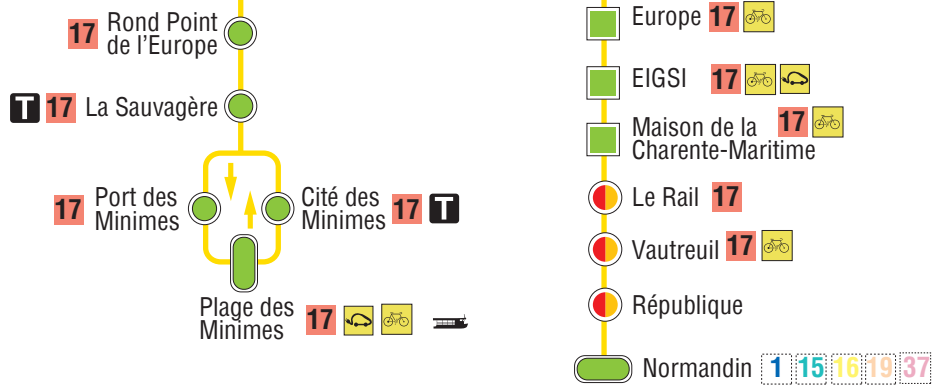

# LAGORD

**T** Taxis Autoplus

**1** Correspondances de lignes à l'arrêt

**1** Correspondances de lignes à pied

Terminus de ligne

### Accessibilité des arrêts de bus pour les personnes à mobilité réduite

Montée sans rampe, accessibilité totale

Montée avec rampe, accès confortable

Montée avec rampe, accompagnement conseillé

Arrêts inaccessibles