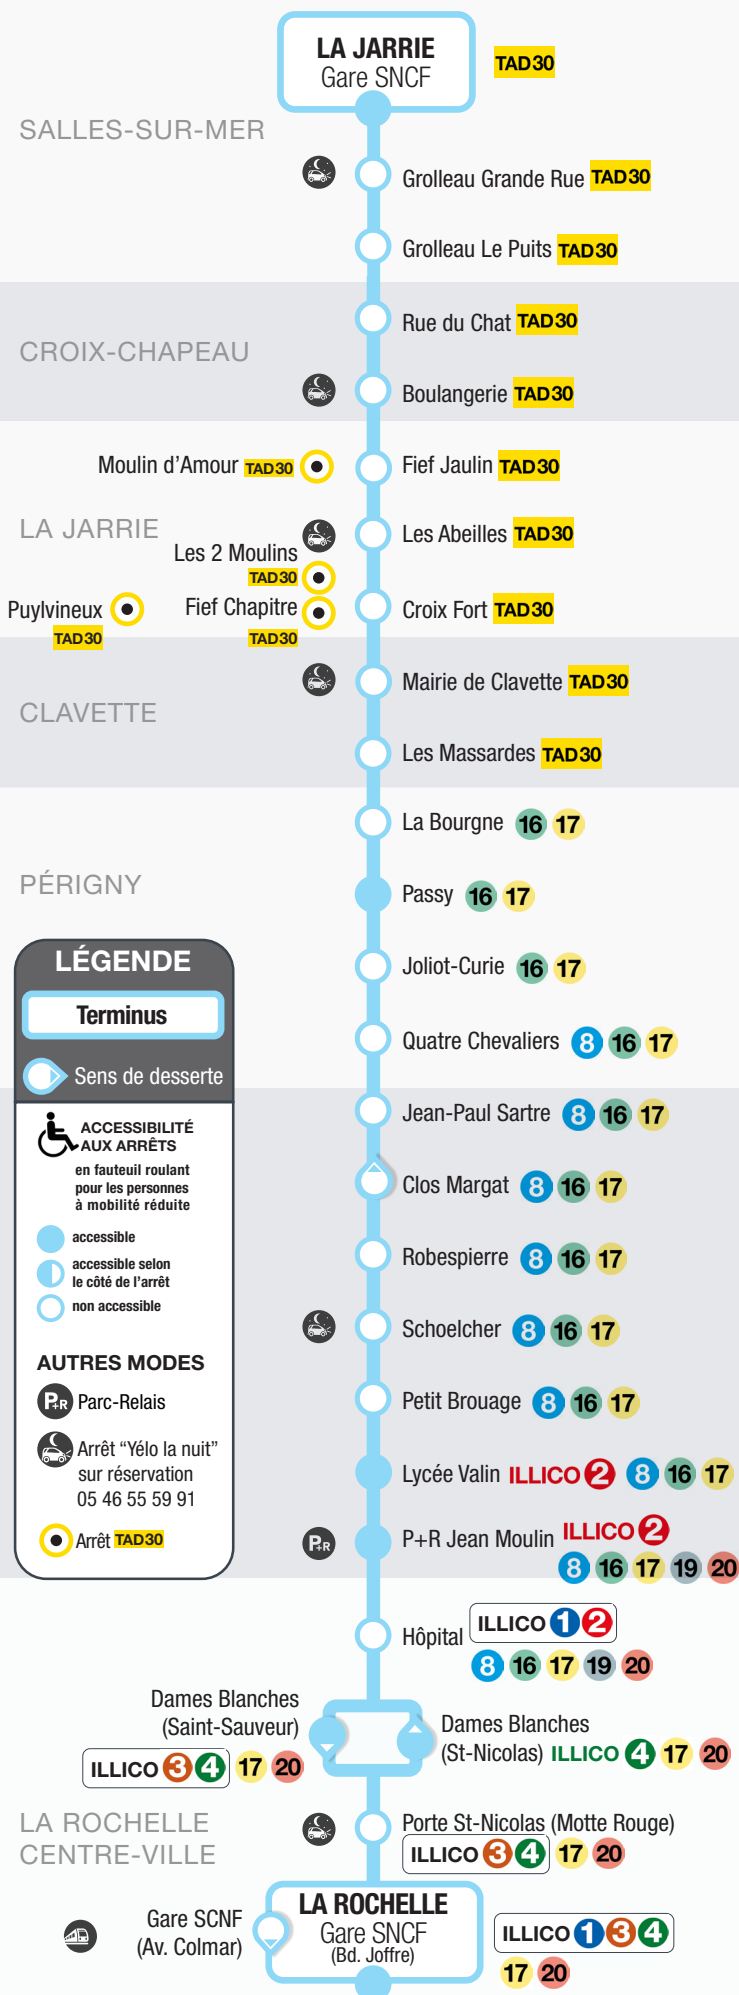

POINTS D'ARRÊTS

LÉGENDE

Terminus

Sens de desserte

ACCESSIBILITÉ AUX ARRÊTS
en fauteuil roulant pour les personnes à mobilité réduite

accessible

accessible selon le côté de l'arrêt

non accessible

AUTRES MODES

Parc-Relais

Arrêt "Yélo la nuit" sur réservation 05 46 55 59 91

Arrêt **TAD30**