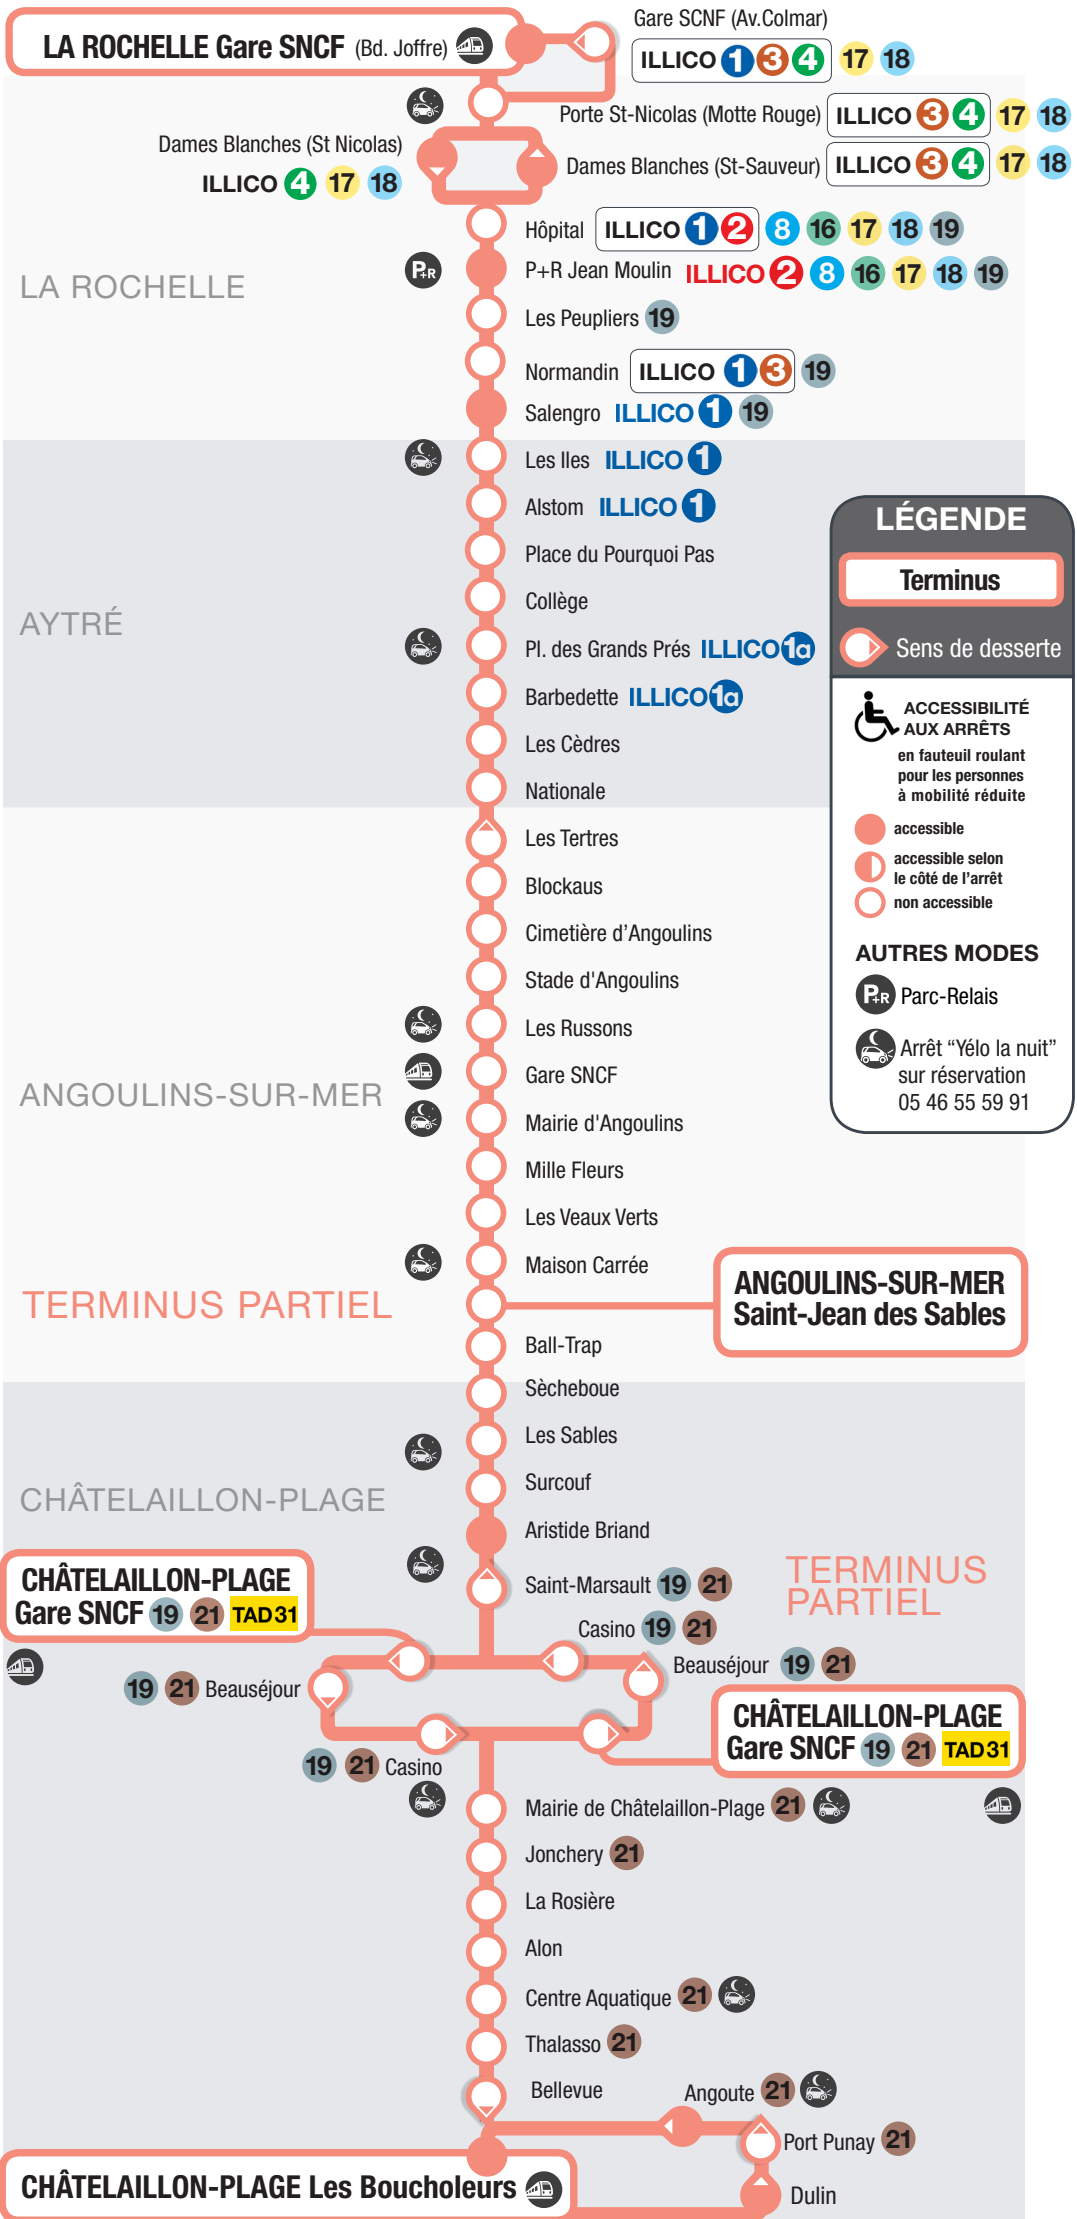

POINTS D'ARRÊTS

LÉGENDE

Terminus

Sens de desserte

ACCESSIBILITÉ AUX ARRÊTS
en fauteuil roulant pour les personnes à mobilité réduite

- accessible
- accessible selon le côté de l'arrêt
- non accessible

AUTRES MODES

- Parc-Relais
- Arrêt "Yélo la nuit" sur réservation 05 46 55 59 91