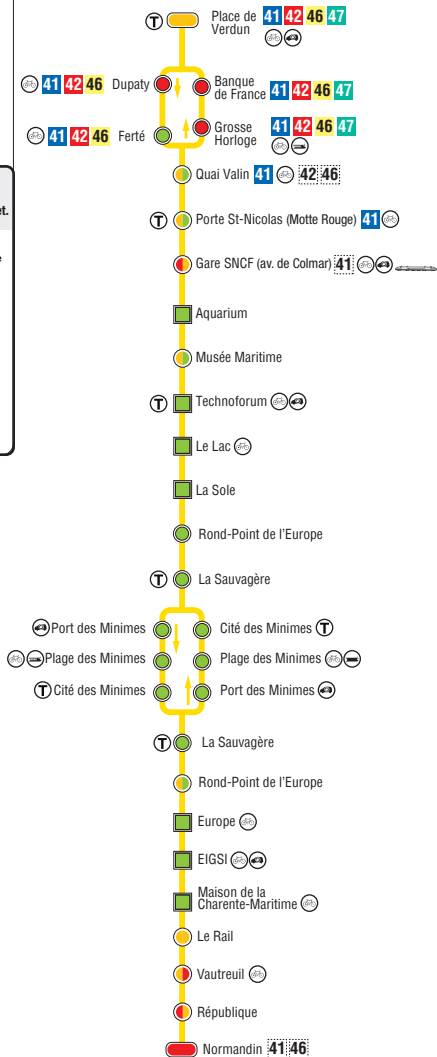

T Yélo la nuit

1 Ligne en correspondance à l'arrêt

1 Ligne en correspondance à pied

 Terminus de ligne

 **Tous les bus sont accessibles aux fauteuils roulants sur les arrêts aménagés à cet effet.**

Accessibilité des arrêts de bus pour les personnes à mobilité réduite

 Montée sans rampe, accessibilité totale

 Montée avec rampe, accès confortable

 Montée avec rampe, accompagnement conseillé

 Arrêt non accessible en fauteuil roulant

PLACE DE VERDUN

BONGRAINE