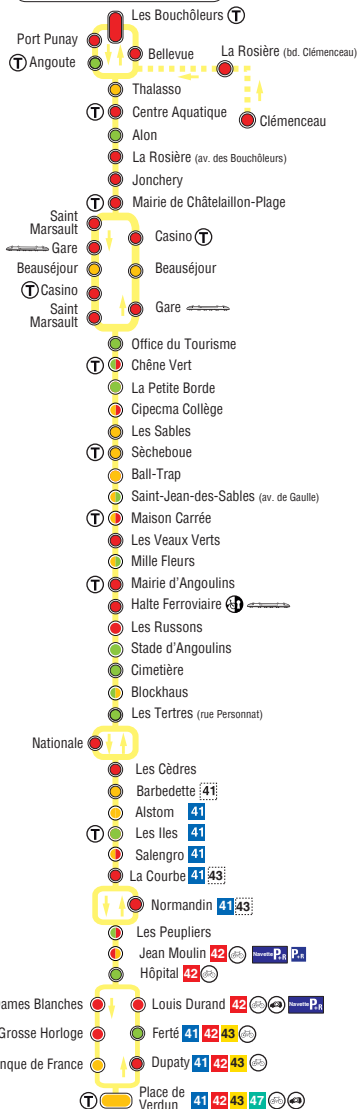

CHATELAILLON-PLAGE

T Yélo la nuit

1 Ligne en correspondance à l'arrêt

1 Ligne en correspondance à pied

Terminus de ligne

Tous les bus sont accessibles aux fauteuils roulants sur les arrêts aménagés à cet effet.

Accessibilité des arrêts de bus pour les personnes à mobilité réduite

Montée sans rampe, accessibilité totale

Montée avec rampe, accès confortable

Montée avec rampe, accompagnement conseillé

Arrêt non accessible en fauteuil roulant

PLACE DE VERDUN