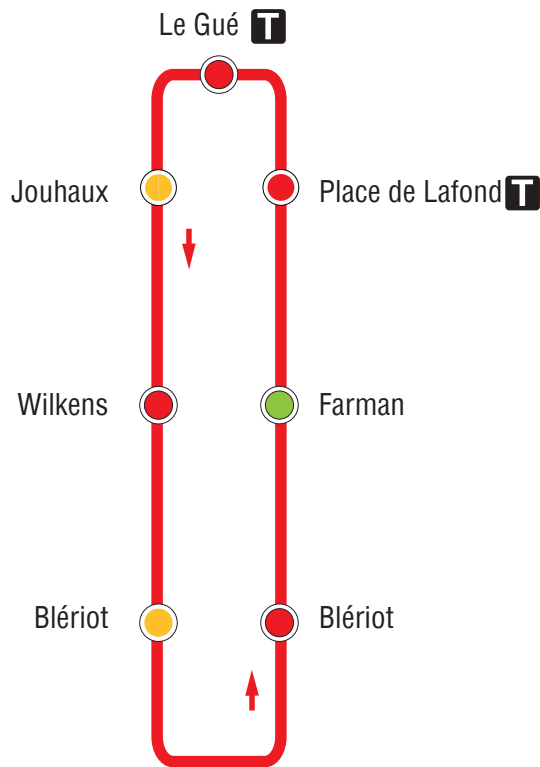

LAFOND

Place de Fétilly

T Yélo la nuit

Accessibilité des arrêts de bus pour les personnes à mobilité réduite

-  Montée sans rampe, accessibilité totale
-  Montée avec rampe, accès confortable
-  Montée avec rampe, accompagnement conseillé
-  Arrêts inaccessibles

Place de Verdun

1	2	3	ILLICO	4	5	6	7	9
11	13	14	18	19	20	29	31	T
35	37	38	39	49			P	

PLACE DE VERDUN